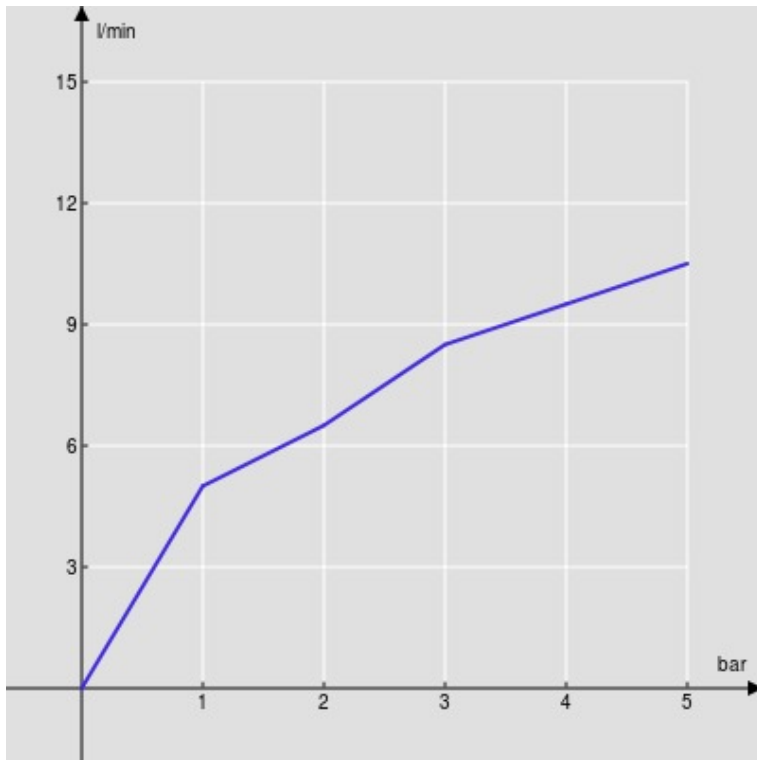

SPECIFICHE

Monocomando

Inox

Bocca girevole 360°

Doccetta monogetto estraibile

Flessibili inox ø 3/8"

Limitatore di portata con freno al 50%

Imballo: 56,5 x 29 x 7,1 cm / 0,01163 m<sup>3</sup> / 2,82 kg

CERTIFICAZIONI

DIAGRAMMA DI PORTATA: ACQUA CALDA/FREDDA

— Aeratore

DIAGRAMMA DI PORTATA: ACQUA MISCELATA

— Aeratore