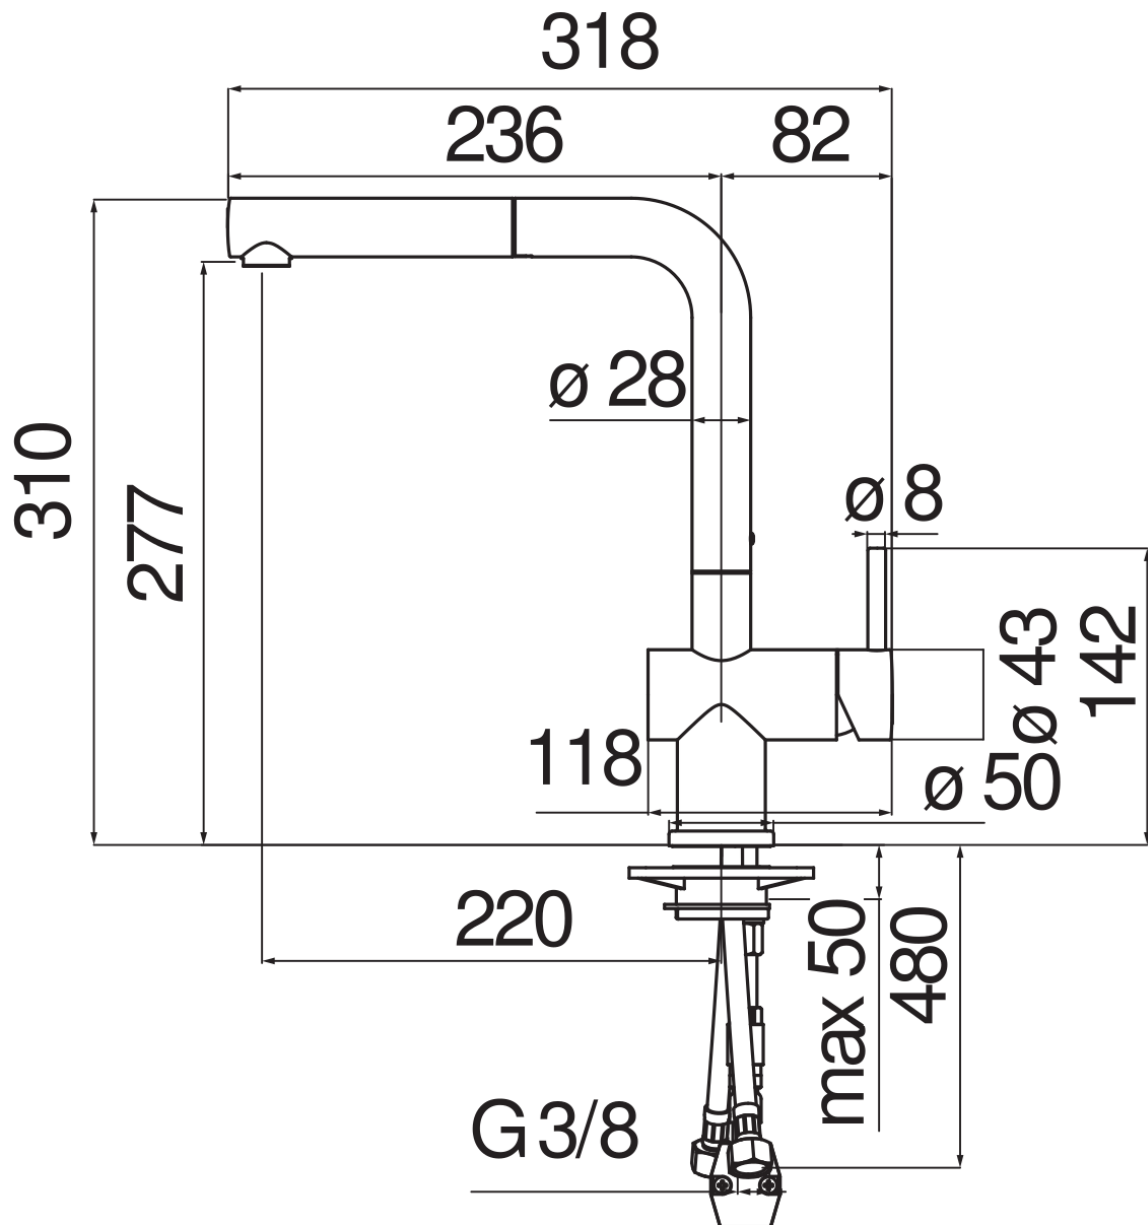

SPECIFICHE

Monocomando

Inox

Bocca girevole 360°

Doccetta monogetto estraibile

Flessibili inox ø 3/8"

Limitatore di portata con freno al 50%

Imballo: 56,5 x 29 x 7,1 cm / 0,01163 m<sup>3</sup> / 2,82 kg

CERTIFICAZIONI

DIAGRAMMA DI PORTATA: ACQUA CALDA/FREDDA

— Aeratore

DIAGRAMMA DI PORTATA: ACQUA MISCELATA

— Aeratore