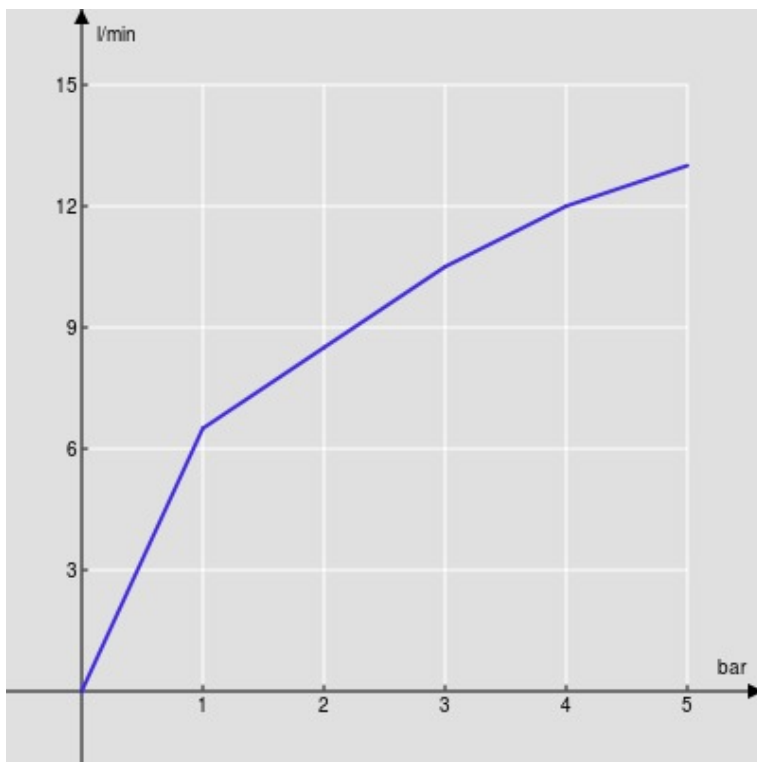

SPECIFICHE

Monocomando

Inox

Bocca girevole 360°

Doccetta monogetto estraibile

Flessibili inox ø 3/8"

Limitatore di portata con freno al 50%

Imballo: 56,5 x 29 x 7,1 cm / 0,01163 m<sup>3</sup> / 2,82 kg

CERTIFICAZIONI

DIAGRAMMA DI PORTATA: ACQUA CALDA/FREDDA

— Aeratore

DIAGRAMMA DI PORTATA: ACQUA MISCELATA

— Aeratore